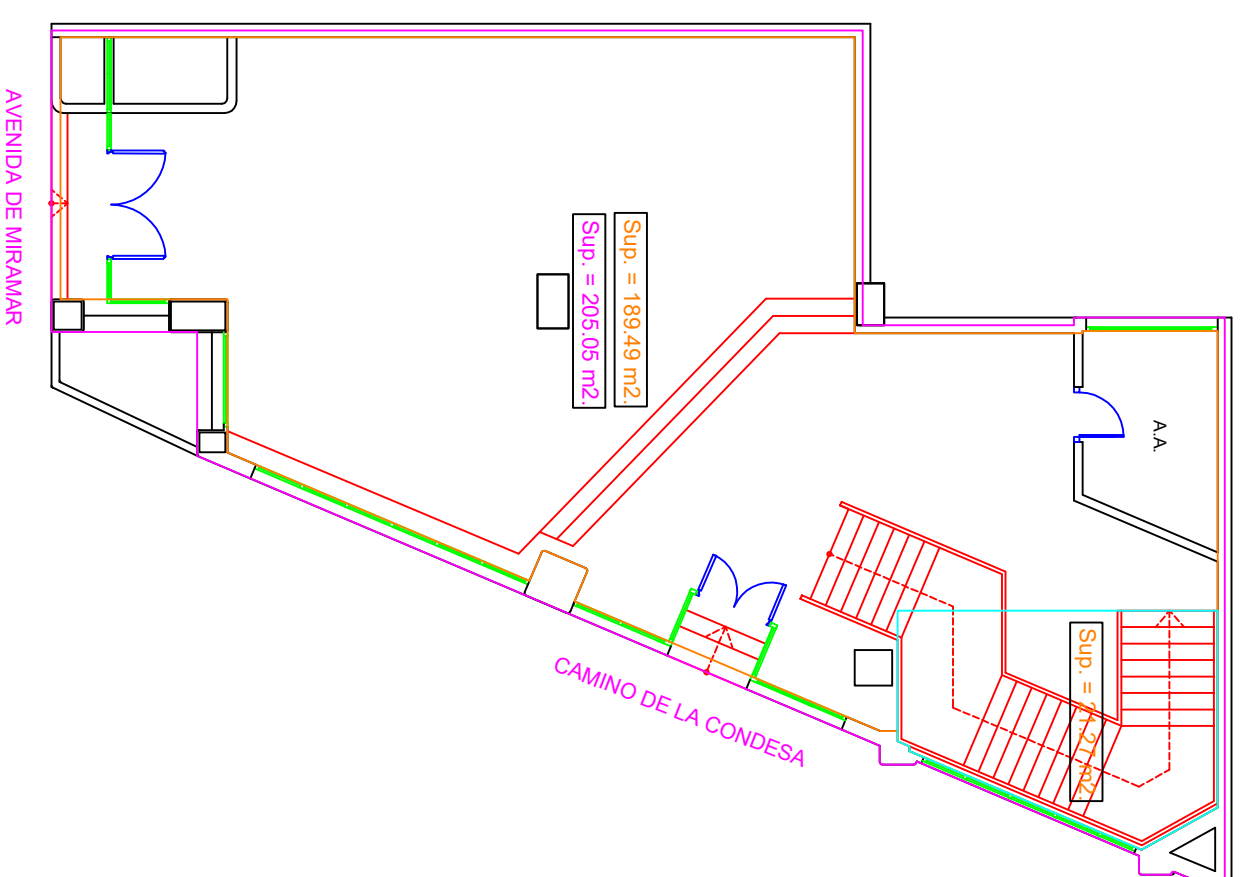

PLANTA ALTA

PLANTA BAJA

LOCAL EN AVENIDA MYRAMAR, 33.
 PLANTA BAJA Y PLANTA ALTA

SITUACION AVENIDA MYRAMAR, 33, FUENGIROLA

FECHA 29/10/2021

DIBUJADO NOMBRE Andrés Zafra

COMPROBADO

PLANO N°

ESCALAS

DISTRIBUCIÓN