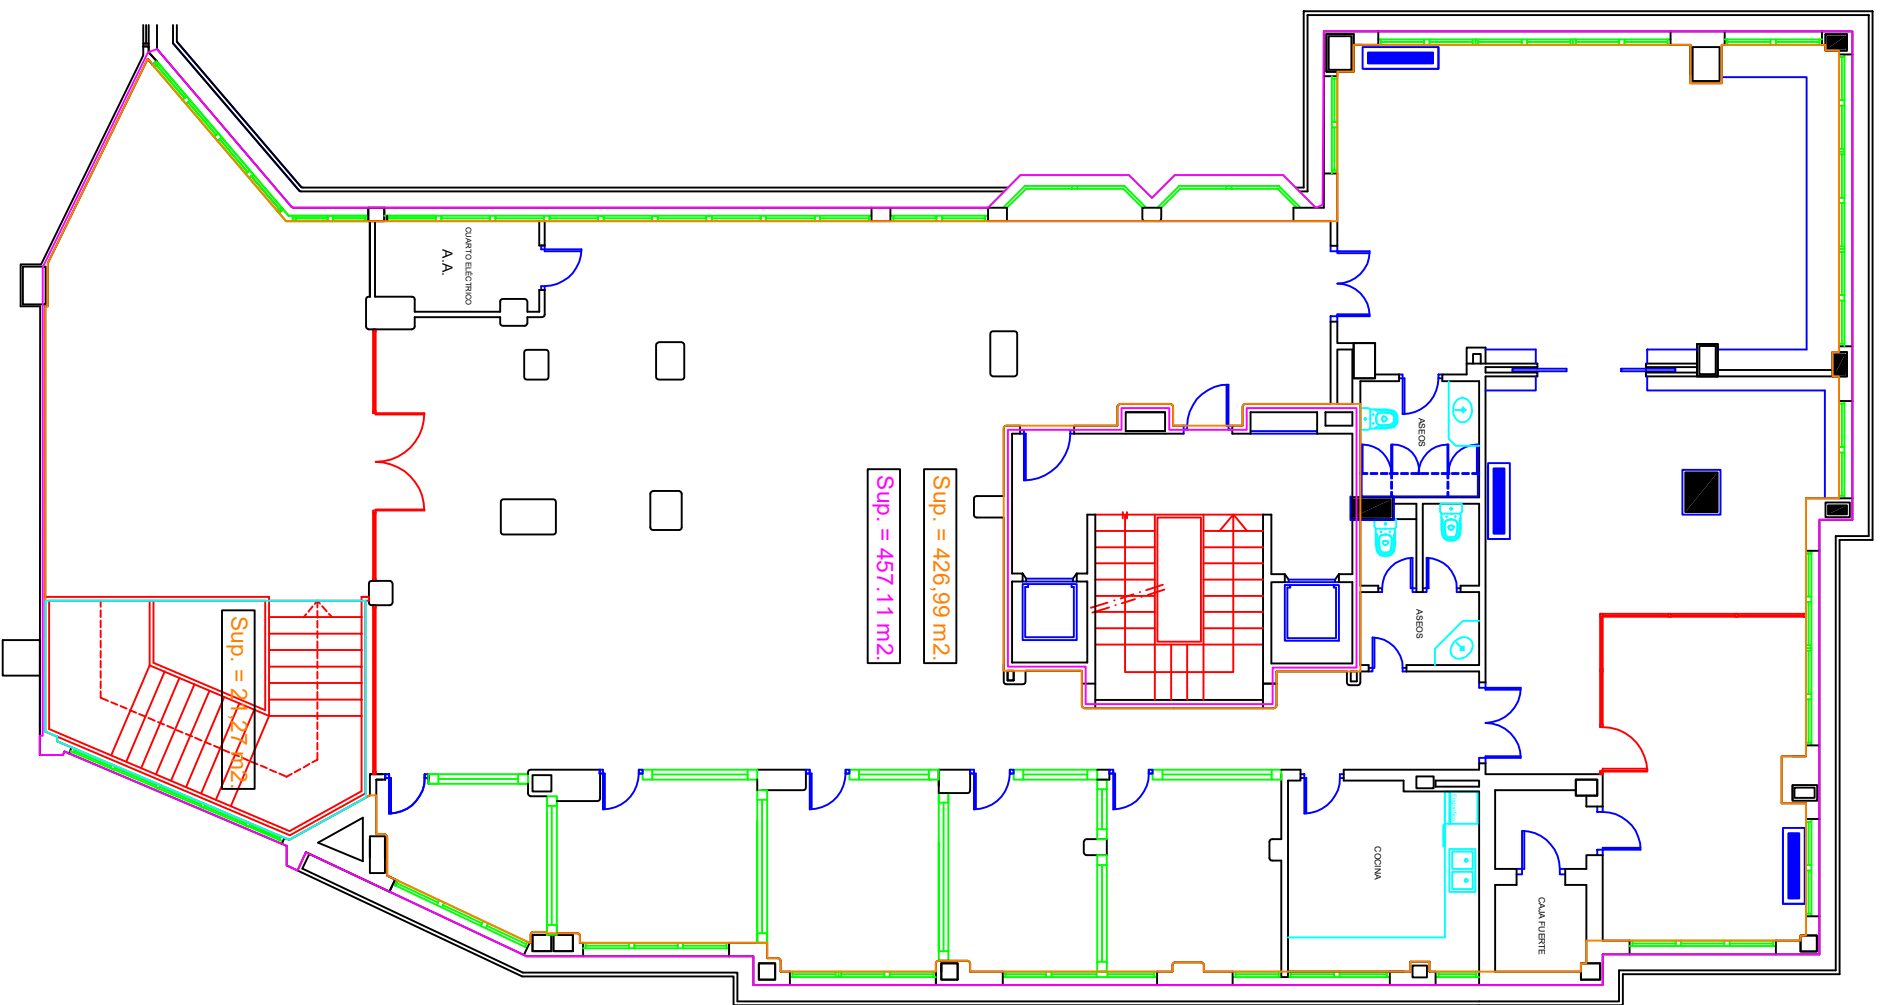

PLANTA ALTA

PLANTA BAJA

LOCAL EN AVENIDA MYRAMAR, 33.
 PLANTA BAJA Y PLANTA ALTA

SITUACION AVENIDA MYRAMAR, 33, FUENGIROLA

FECHA 29/10/2021

DIBUJADO NOMBRE Andrés Zafra

COMPROBADO

PLANO N°

ESCALAS

DISTRIBUCIÓN